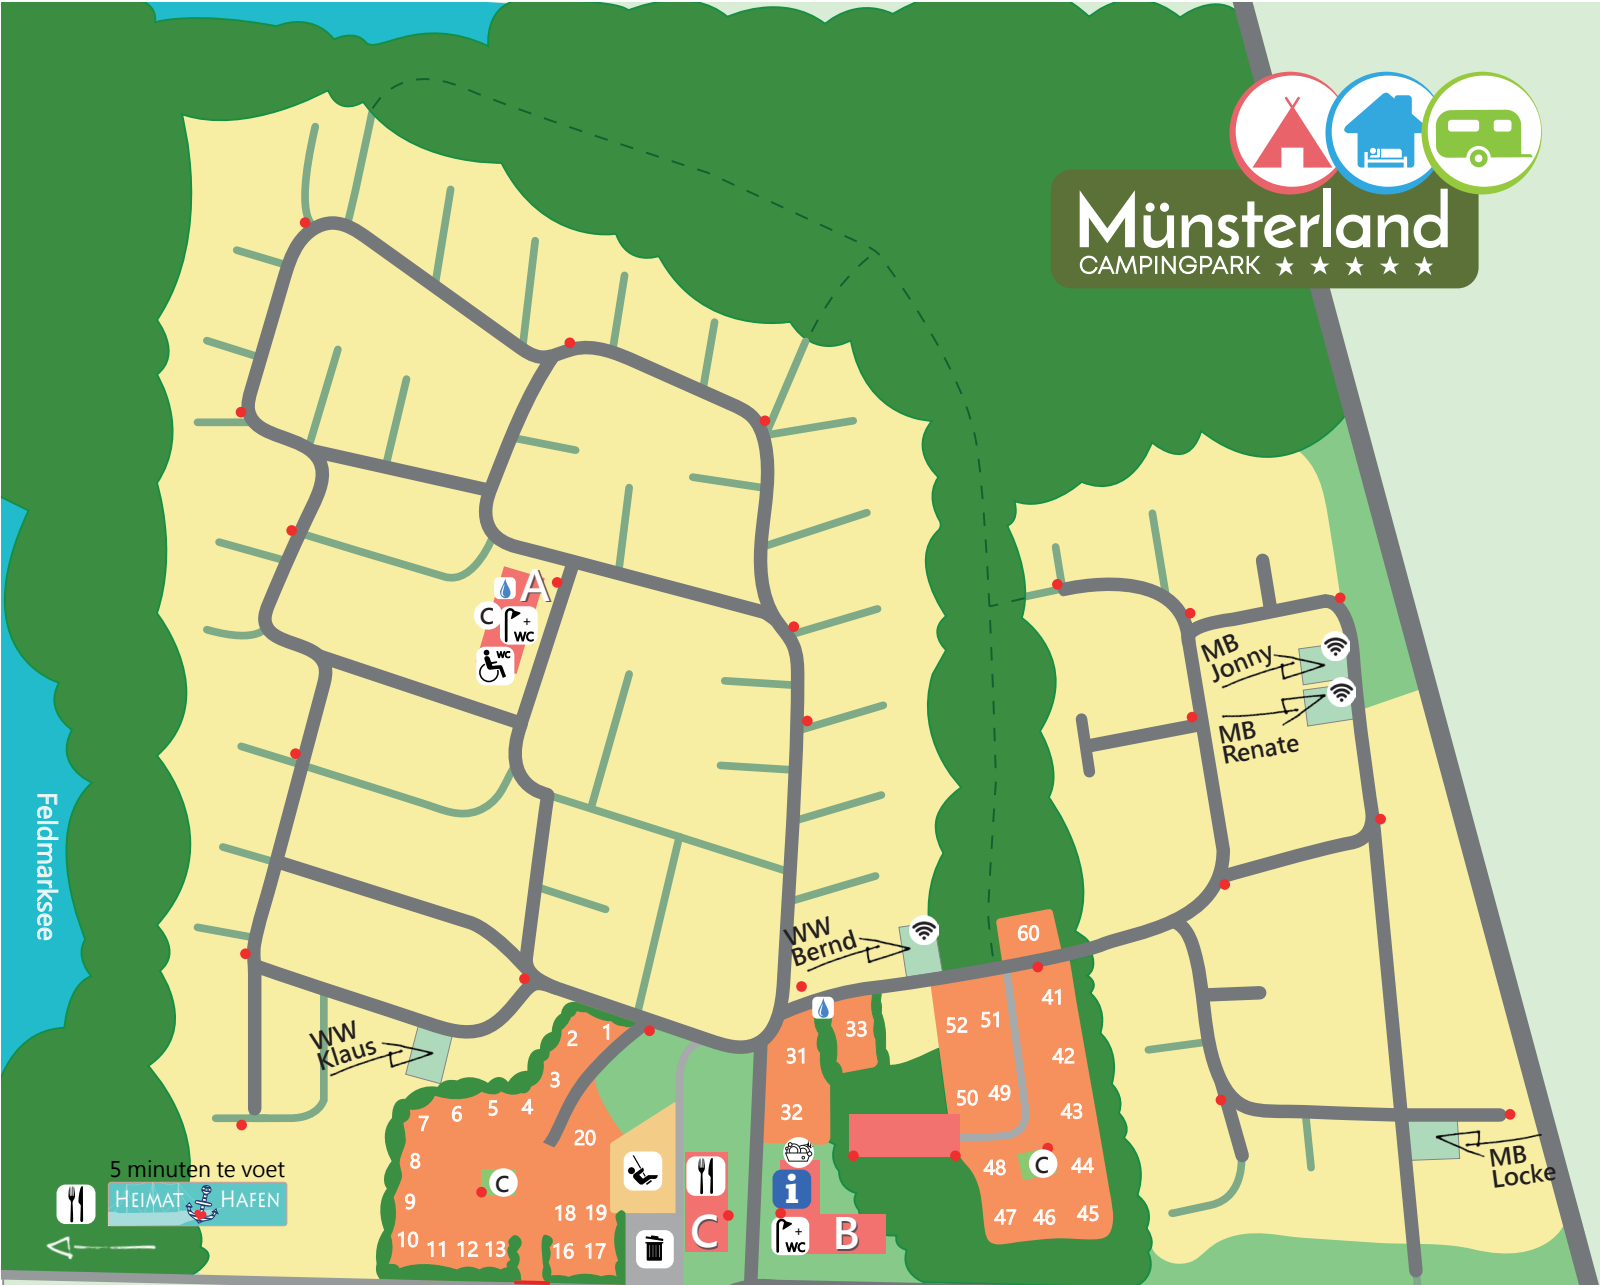

Münsterland

CAMPINGPARK ★ ★ ★ ★ ★

- Seizoenplaatsen
 - Toeristenplaatsen
 - Groepsruimte
- A** WC / Douches
Kinderbadkamer
Mindervalidensanitair
- B** Receptie / Informatie
Clublokaal „Jan Leiers Messchüre“
WC / Douches
Koelkast / Afwasplaats
Wasmachines / Drogers
- C** Gasthaus Eichenhof
www.gasthaus-eichenhof.de
Kiosk
Jeugdruimte
- C** Stortplaats chemisch toilet
Winter waterkraan
Brandblusser
Brandweertoegang
WiFi ontvangst
Wastafel

- 1 - 52
 - ✓ TV - aansluiting
 - ✓ stroom 16 A
 - ✓ water & rioolwater
 - ✓ WiFi
 - ✓ honden welkom
 - ✓ ca. 100 m²
- 70 - 81
 - ✓ stroom 16 A
 - ✓ water & rioolwater
 - ✓ WiFi
 - ✓ ca. 100 m²
- A - H
 - ✓ stroom 16 A
 - ✓ honden welkom
 - ✓ eigen toilet
 - ✓ eigen douche
 - ✓ eigen wastafel
 - ✓ WiFi
 - ✓ > 100 m²

MB = stacaravan
WW = caravan